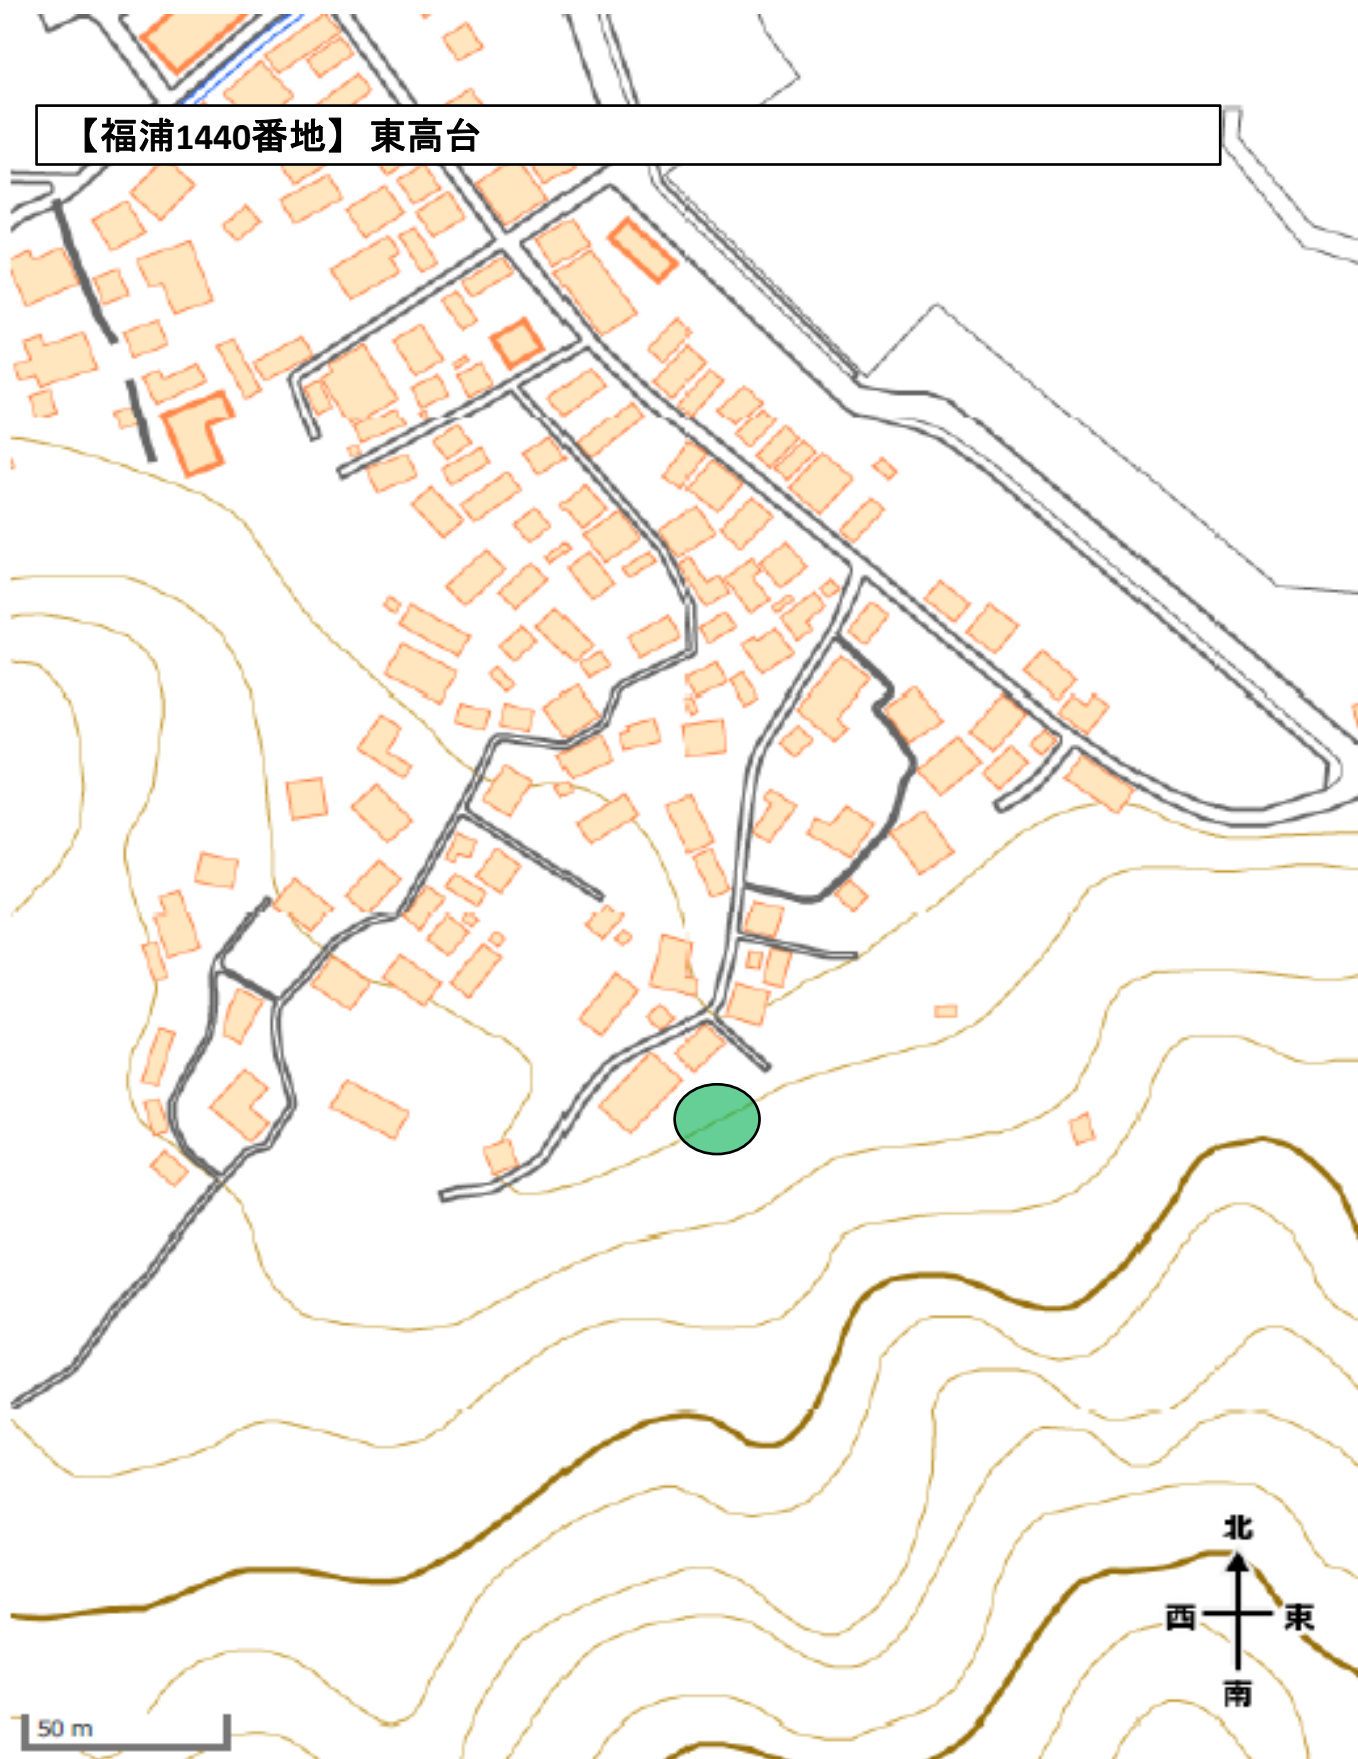

【福浦142番地】 柿崎高台

※電子地形図25000(国土地理院)を加工して作成

【福浦1440番地】 東高台

※電子地形図25000(国土地理院)を加工して作成