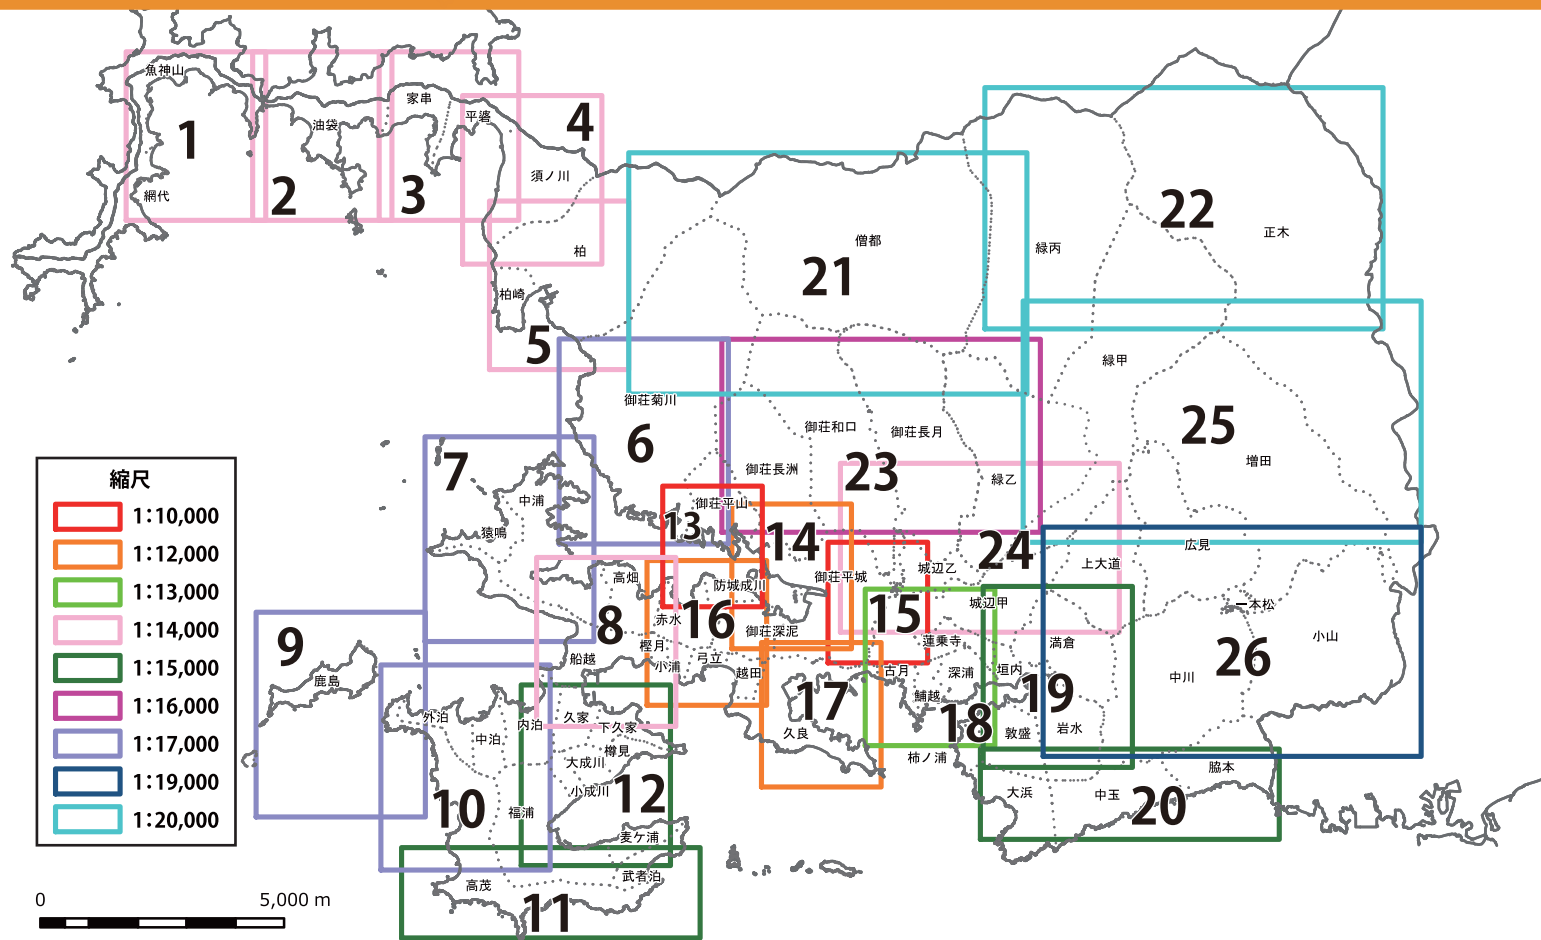

総合防災マップの見方

指定緊急避難場所及び指定避難所

■地区ごとの区画番号一覧

地区名	番号	地区名	番号
網代	1	岩水	19・20・26
魚神山	1・2	垣内	18・19・26
油袋	1・2・3	蓮乗寺	15・18・19・24
家串	2・3	古月	17・18
平簗	3・4	鱈越	15・18
須ノ川	3・4・5	久良	16・17・18
柏	4・5・6・21	正木	22・25・26
柏崎	5	増田	25・26
御荘菊川	5・6・7・13・21・23	小山	26
御荘平山	6・13・14・23	中川	19・20・26
御荘長洲	6・13・14・21・23	広見	25・26
御荘平城	13・14・15・16・17・18・23・24	満倉	19・24・26
御荘和口	14・15・21・23・24	上大道	19・24・25・26
御荘長月	15・21・23・24	一本松	26
御荘深泥	13・14・16・17	越田	16
防城成川	13・14・16	船越	7・8・10・12・16
赤水	8・13・16	久家	8・12
高畑	8・16	樽見	12
中浦	6・7・8	福浦	10・11・12
猿鳴	7	麦ヶ浦	11・12
緑丙	21・22・23・25	外泊	9・10
緑乙	21・23・24・25	内泊	8・10・12
緑甲	22・23・24・25・26	弓立	16
僧都	21・22・23	小浦	8・16
城辺乙	15・18・23・24	榎月	8・16
城辺甲	15・17・18・19・24・26	下久家	8・12
深浦	18・19	大成川	12
脇本	20・26	小成川	12
中玉	19・20	武者泊	11・12
大浜	20	中泊	10
柿ノ浦	18	鹿島	9
敦盛	18・19・20	高茂	9・10・11

指定緊急避難場所

指定緊急避難場所とは、災害から一時的、緊急的に避難する場所です。

指定避難所

指定避難所とは、被災者等を必要な期間滞在させるための施設です。

ただし、災害の種別または発生する場所、規模並びに施設の状況によっては使用できない施設があります。一覧表に風水害、地震・津波による災害で使用できるか記載しています。あらかじめ災害毎の身近な指定避難所を確認しておきましょう。