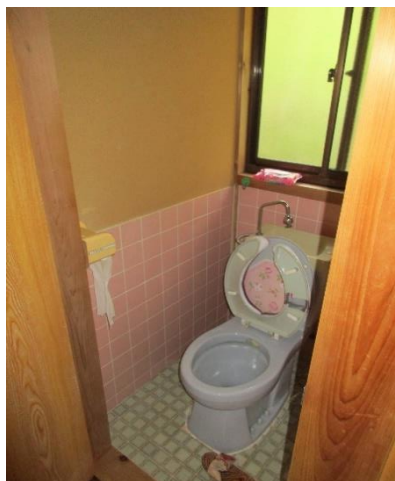

空き家・遊休農地情報バンク

登録番号	0411	分類	<input checked="" type="checkbox"/> 住宅 <input type="checkbox"/> 農地	<input type="checkbox"/> 賃貸 <input checked="" type="checkbox"/> 売却	
所在地	愛南町御荘菊川104番地10 (行政区: 菊川)				
希望価格	<input checked="" type="checkbox"/> 売却 (200万(要相談)) 円 <input type="checkbox"/> 賃貸 権利金 () 円 賃料 () 円/月				
空 き 家 の 概 要	面積		構造	建築年	
	土地	745.0 m ²	<input checked="" type="checkbox"/> 木造	築 34年	
	建物	1階	82.45 m ² 坪	<input type="checkbox"/> 軽量鉄骨造	補修の要否
		2階	38.72 m ² 坪	<input type="checkbox"/> 鉄筋コンクリート <input type="checkbox"/> その他	
間取り	1階	<input checked="" type="checkbox"/> 洋室(10)畳 <input checked="" type="checkbox"/> DK <input checked="" type="checkbox"/> 風呂 <input checked="" type="checkbox"/> トイレ <input type="checkbox"/> その他() <input checked="" type="checkbox"/> 和室(8)畳 <input checked="" type="checkbox"/> 和室(6)畳			
	2階	<input checked="" type="checkbox"/> 和室(8)畳 <input checked="" type="checkbox"/> 和室(7.5)畳 <input type="checkbox"/> その他()			
	建築時期	昭和62年頃 築(34)年			
	空き家となった時期	令和4年頃			
設備状況	<input checked="" type="checkbox"/> 水道(<u>上水</u> ・簡水・その他) <input checked="" type="checkbox"/> 電気(<u>有</u> ・無) <input type="checkbox"/> ガス(プロパンガス・その他) <input checked="" type="checkbox"/> トイレ(水洗 <u>くみ取り</u> /和 <u>洋</u>) <input checked="" type="checkbox"/> 下水道(下水道・浄化槽 <u>その他</u>) <input checked="" type="checkbox"/> 風呂(ガス・灯油 <u>電気</u> ・その他) <input checked="" type="checkbox"/> 倉庫(<u>有</u> ・無) <input checked="" type="checkbox"/> 車庫(有 <u>無</u>) <input checked="" type="checkbox"/> 駐車場(<u>有</u> ・無) <input checked="" type="checkbox"/> 庭(<u>有</u> ・無) <input checked="" type="checkbox"/> 家庭菜園(可能) <input type="checkbox"/> 農機具() <input checked="" type="checkbox"/> その他(付帯物件(平屋住宅(2DK風呂付)))				
遊休農地 の概要	地目	面積	遊休農地となった時期	備考	
	<input type="checkbox"/> 田	m ²			
	<input type="checkbox"/> 畑	m ²			
	<input type="checkbox"/> その他	m ²			
特記事項	現状での引渡しを希望。一部の床で傾きあり。 エアコン2台付。付帯物件(平屋住宅(2DK風呂付))				

洋室

和室 6畳

和室 8畳

浴室

トイレ

洗面所

DK

2階

和室 8畳

和室 7.5畳

■登録物件写真

【愛南町空き家・遊休農地情報バンク登録No.:0411】

建物周囲

建物周囲

付帯物件(物置)

付帯物件(平家居宅)