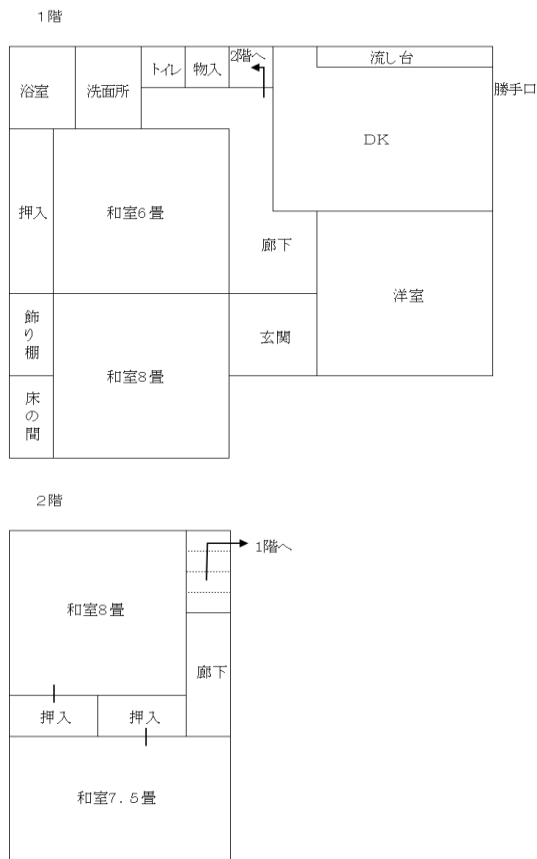

空き家・遊休農地情報バンク

登録番号	0411	分類	<input checked="" type="checkbox"/> 住宅 <input type="checkbox"/> 農地	<input type="checkbox"/> 賃貸 <input checked="" type="checkbox"/> 売却	
所在地	愛南町御荘菊川104番地10 (行政区: 菊川)				
希望価格	<input checked="" type="checkbox"/> 売却 (200万(要相談)) 円 <input type="checkbox"/> 賃貸 権利金 () 円 賃料 () 円/月				
空 き 家 の 概 要	面積		構造	建築年	
	土地	745.0 m ²	<input checked="" type="checkbox"/> 木造	築 34年	
	建物	1階	82.45 m ² 坪	<input type="checkbox"/> 軽量鉄骨造	補修の要否
		2階	38.72 m ² 坪	<input type="checkbox"/> 鉄筋コンクリート <input type="checkbox"/> その他	
間取り	1階	<input checked="" type="checkbox"/> 洋室(10)畳 <input checked="" type="checkbox"/> DK <input checked="" type="checkbox"/> 風呂 <input checked="" type="checkbox"/> トイレ <input type="checkbox"/> その他() <input checked="" type="checkbox"/> 和室(8)畳 <input checked="" type="checkbox"/> 和室(6)畳			
	2階	<input checked="" type="checkbox"/> 和室(8)畳 <input checked="" type="checkbox"/> 和室(7.5)畳 <input type="checkbox"/> その他()			
	建築時期	昭和62年頃 築(34)年			
	空き家となった時期	令和4年頃			
設備状況	<input checked="" type="checkbox"/> 水道(<u>上水</u> ・簡水・その他) <input checked="" type="checkbox"/> 電気(<u>有</u> ・無) <input type="checkbox"/> ガス(プロパンガス・その他) <input checked="" type="checkbox"/> トイレ(水洗 <u>くみ取り</u> /和 <u>洋</u>) <input checked="" type="checkbox"/> 下水道(下水道・浄化槽 <u>その他</u>) <input checked="" type="checkbox"/> 風呂(ガス・灯油 <u>電気</u> ・その他) <input checked="" type="checkbox"/> 倉庫(<u>有</u> ・無) <input checked="" type="checkbox"/> 車庫(有 <u>無</u>) <input checked="" type="checkbox"/> 駐車場(<u>有</u> ・無) <input checked="" type="checkbox"/> 庭(<u>有</u> ・無) <input checked="" type="checkbox"/> 家庭菜園(可能) <input type="checkbox"/> 農機具() <input checked="" type="checkbox"/> その他(付帯物件(平屋住宅(2DK風呂付)))				
遊休農地 の概要	地目	面積	遊休農地となった時期	備考	
	<input type="checkbox"/> 田	m ²			
	<input type="checkbox"/> 畑	m ²			
	<input type="checkbox"/> その他	m ²			
特記事項	現状での引渡しを希望。一部の床で傾きあり。 エアコン2台付。付帯物件(平屋住宅(2DK風呂付))				

(裏面)

【間取図】

【位置図】

■登録物件写真

【愛南町空き家・遊休農地情報バンク登録No.:0411】

1階

外観

玄関

洋室

和室 6畳

和室 8畳

浴室

トイレ

洗面所

DK

2階